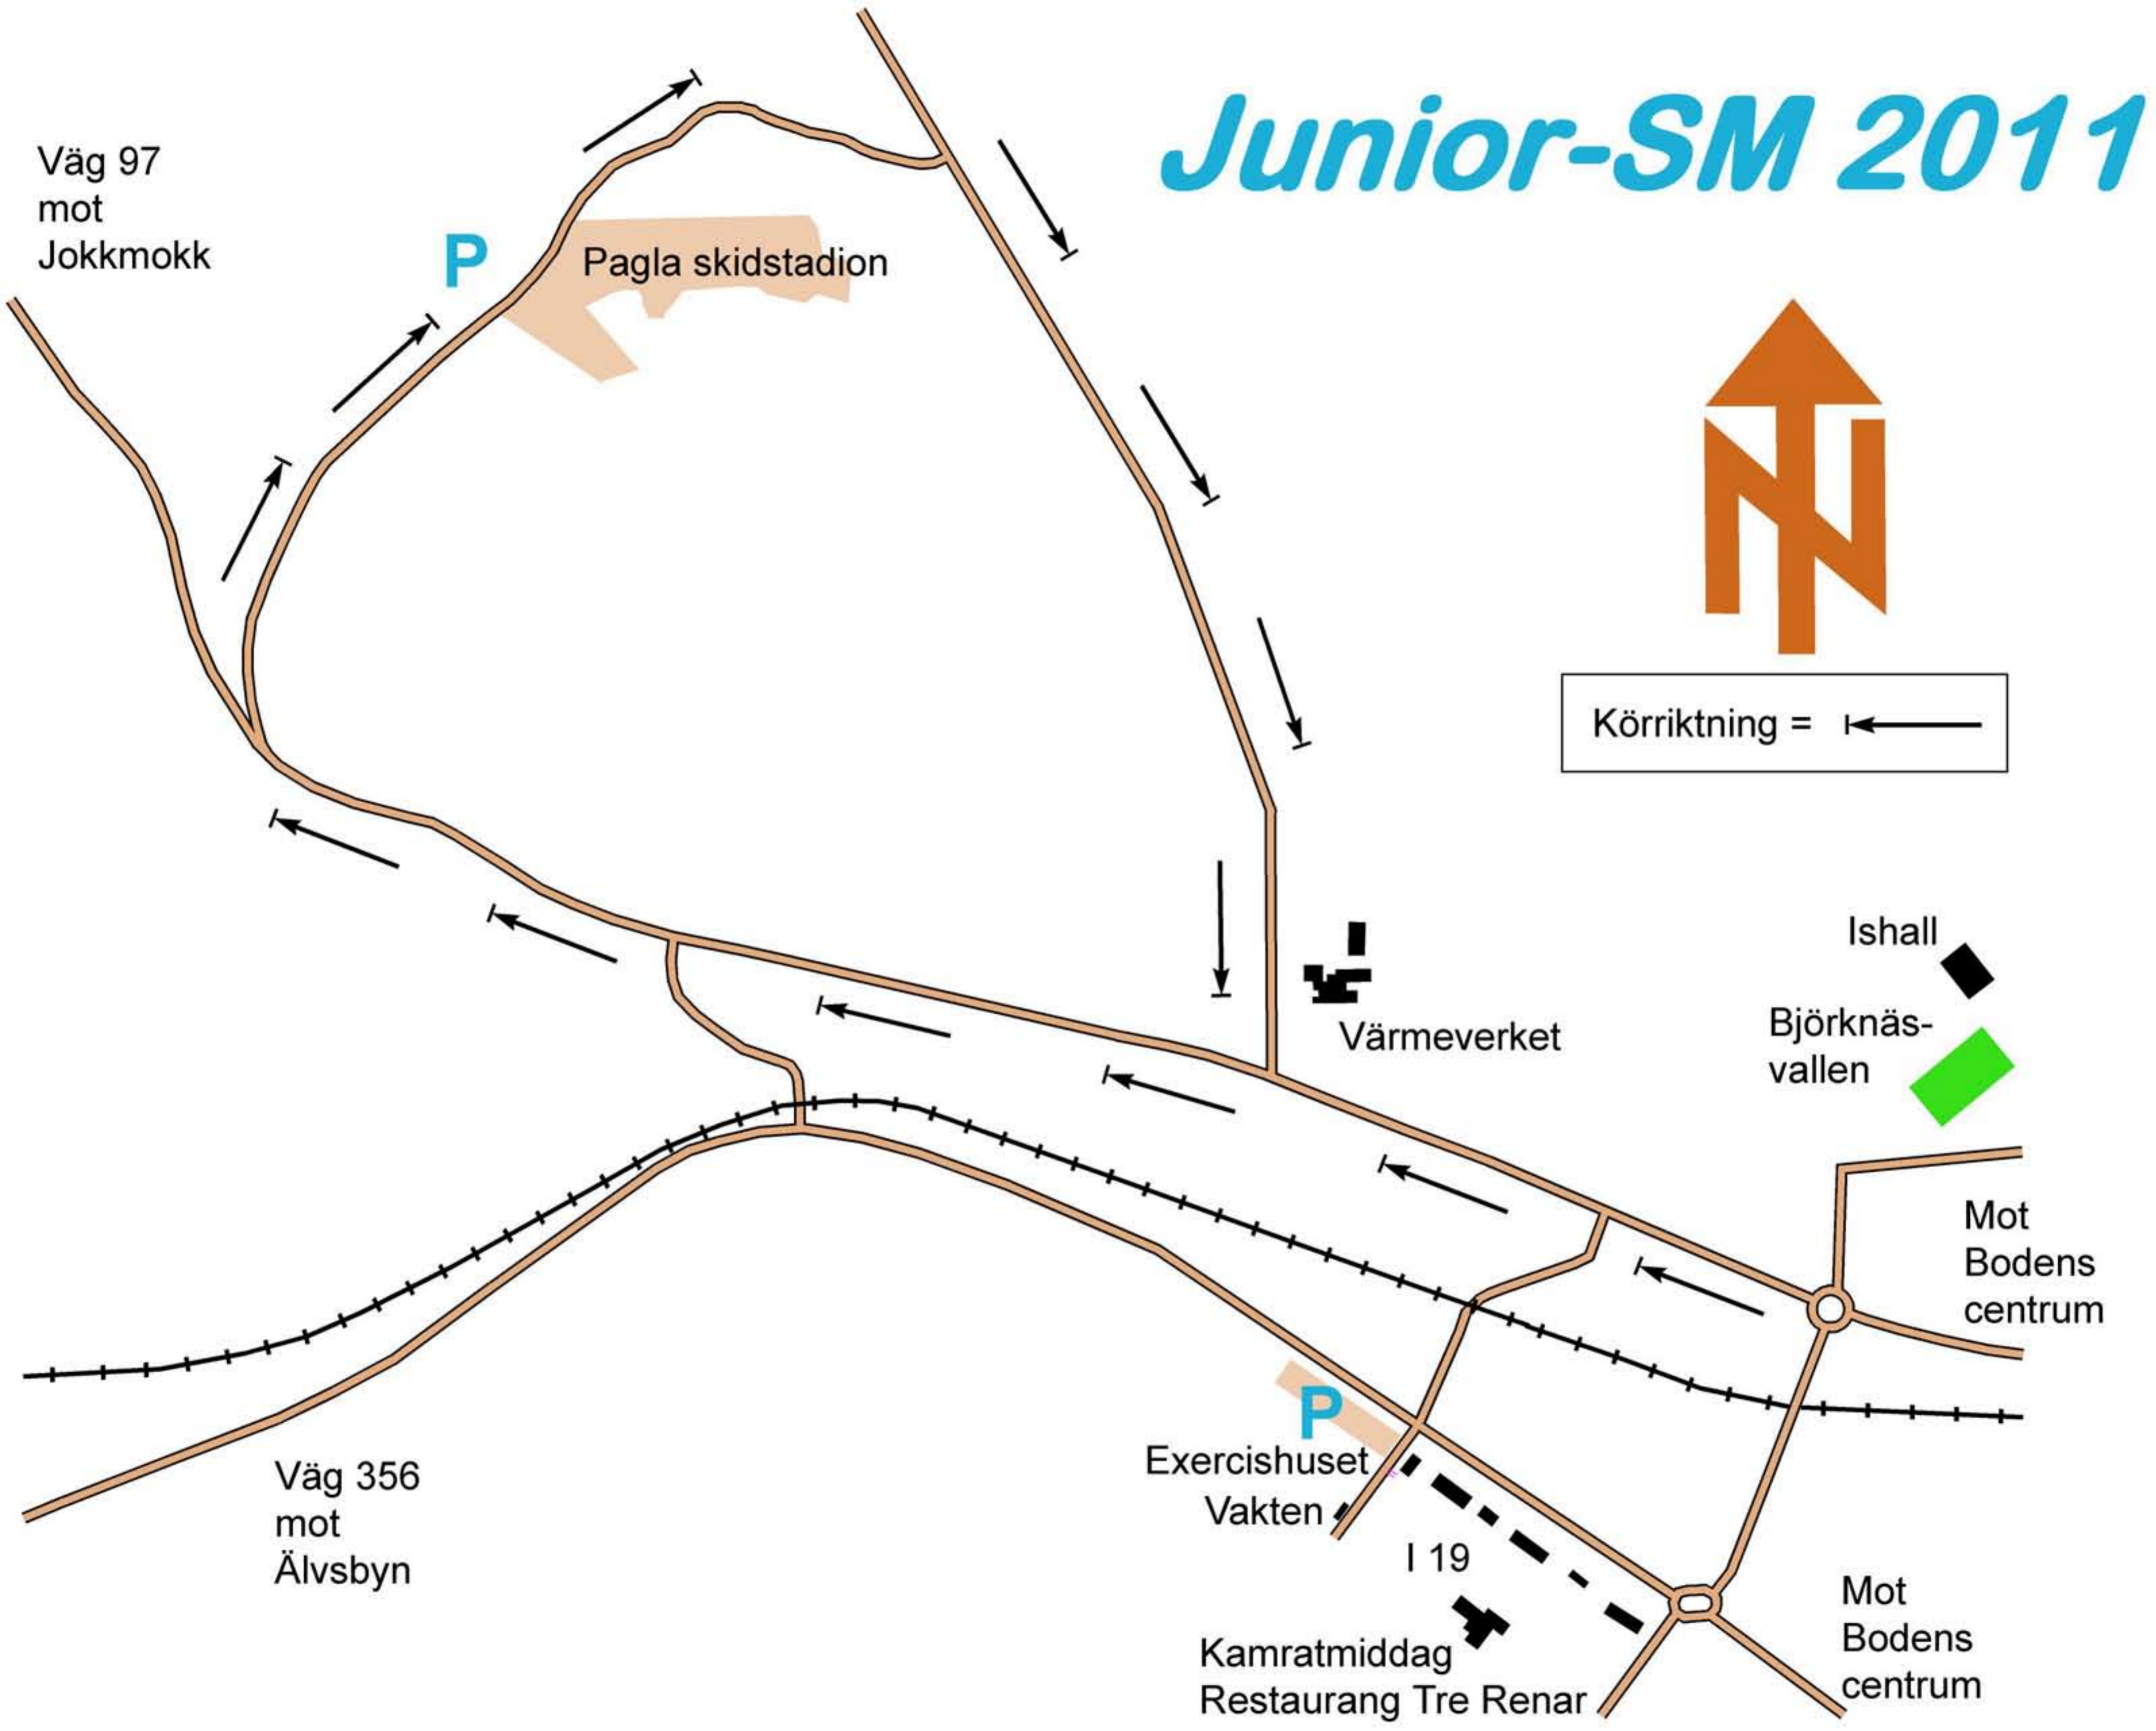

Junior-SM 2011

Väg 97
mot
Jokkmokk

P

Pagla skidstadion

Körriktning = ←

Värmeverket

Ishall

Björknäs-
vallen

Mot
Bodens
centrum

Väg 356
mot
Älvsbyn

P

Exercishuset
Vakten

I 19

Kamratmiddag
Restaurang Tre Renar

Mot
Bodens
centrum