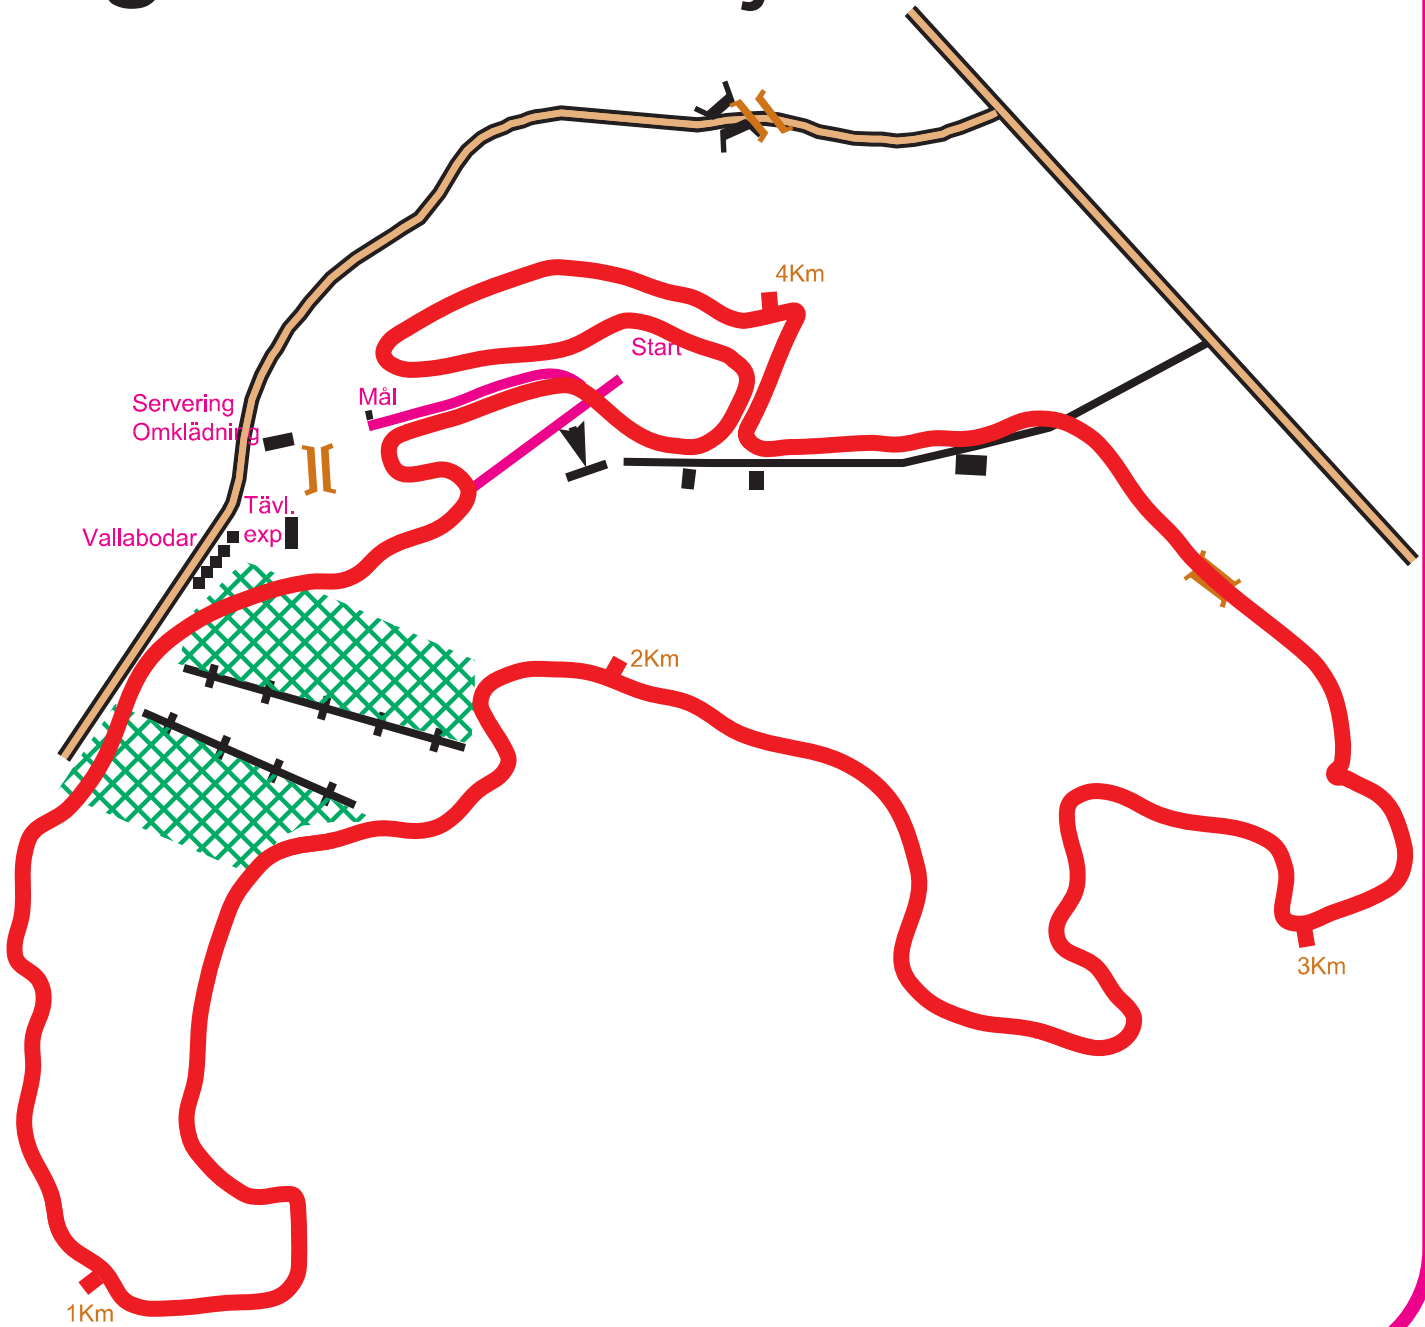

Pagla 5 km *Dbl jakt klassiskt*

Total stigning 161 m