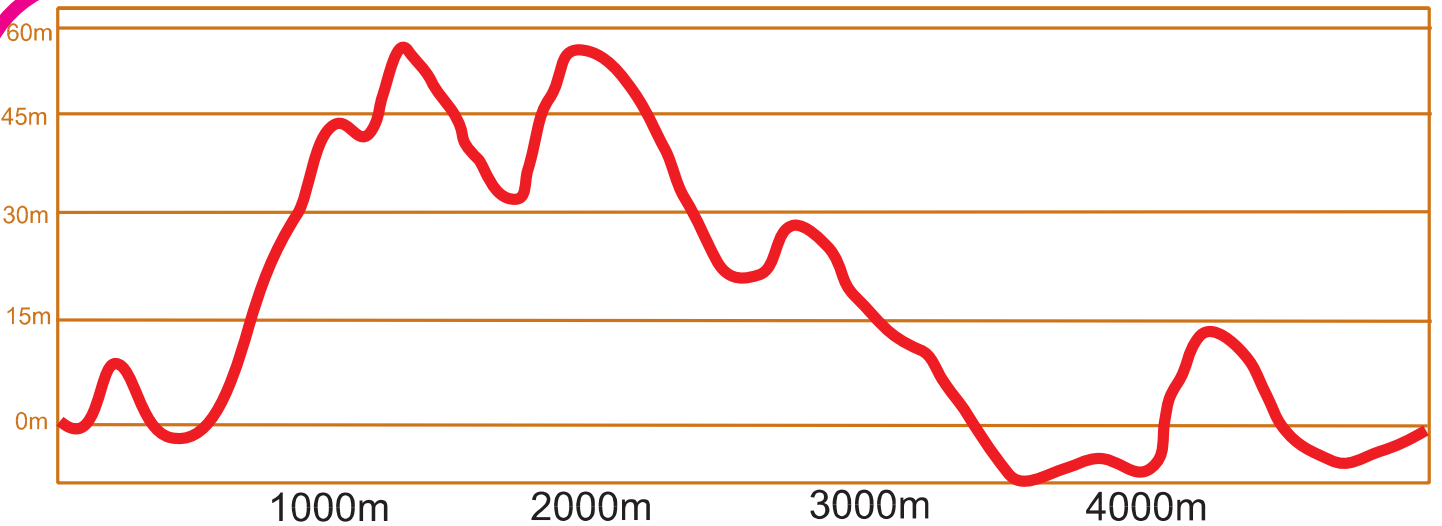

Pagla 5 km *Dbl jakt klassiskt*

Total stigning 161 m